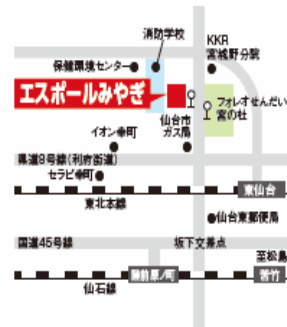

研修・会議・宿泊・会食

エスポールみやぎ

◆無料駐車場100台 ◆無料送迎バスあり(要予約)

〔一財〕宮城県青年会館
〒983-0836
仙台市宮城野区幸町4-5-1
TEL 022(293)4631
FAX 022(293)4634

アクセス

- ◎お車でお越しの場合…仙台駅東口よりR45経由約15分。東北自動車道泉ICよりR4経由約30分。
- ◎バスでお越しの場合…仙台駅前18番乗場から鶴ヶ谷四・七丁目「保健環境センター・青年会館前」徒歩1分。
- ◎電車でお越しの場合…JR東北本線、「東仙台駅」下車、徒歩約20分。JR仙石線、「陸前原ノ町駅」下車、徒歩約25分。