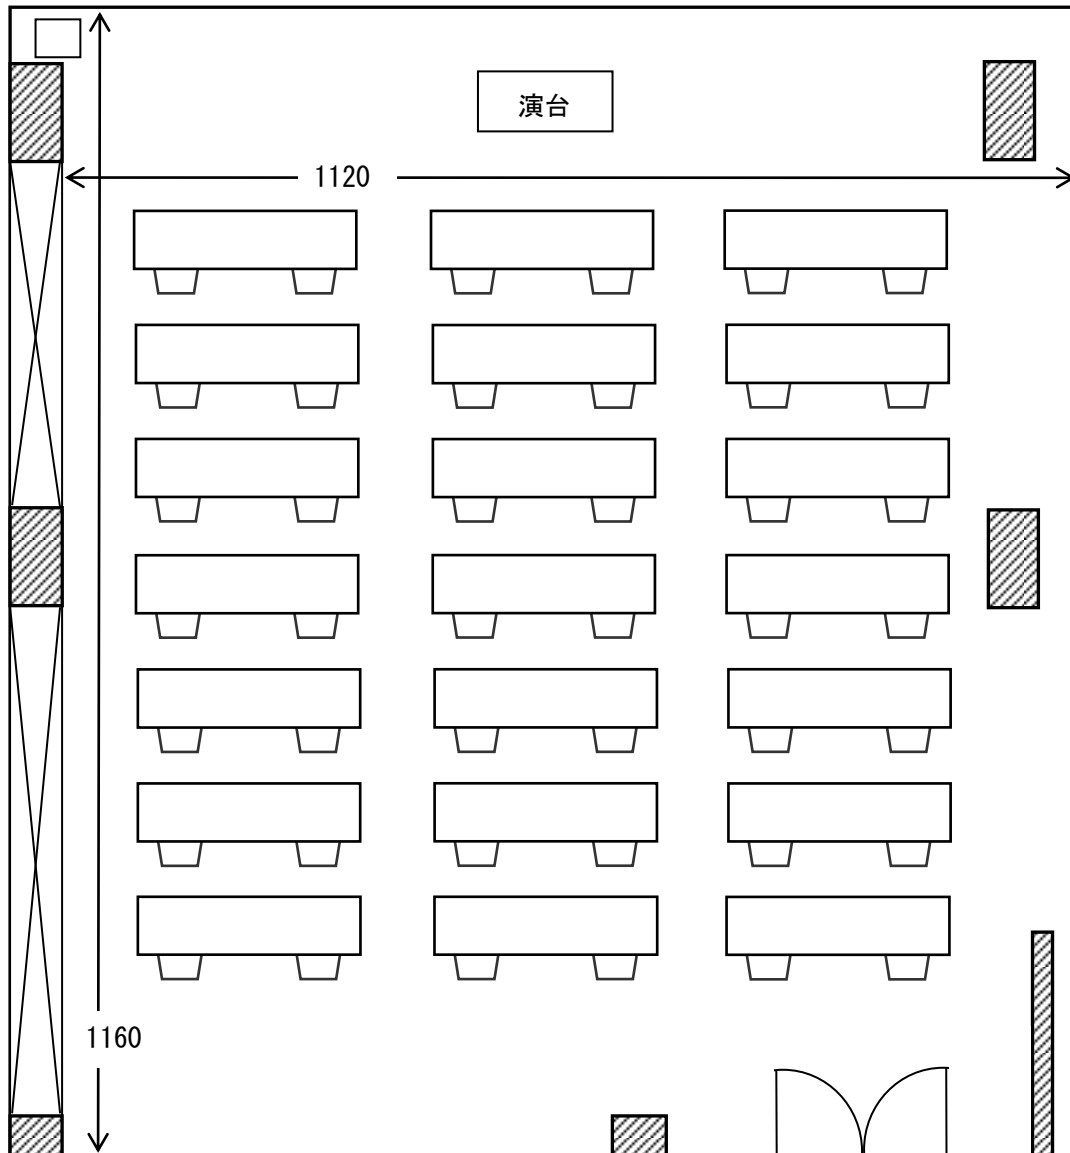

## ○多目的ホール 平面図

- ・会議室名：多目的ホール
- ・階数：1階
- ・広さ：約 130 m<sup>2</sup> (約 39 坪)
- ・定員：42 名 (スクール形式)
- ※テーブルの配置によって、  
収容人数に増減があります。

 **エスボールみやぎ**

一般財団法人 宮城県青年会館  
〒983-0836 仙台市宮城野区幸町四丁目 5-1  
TEL 022(293)4631 FAX 022(293)4634