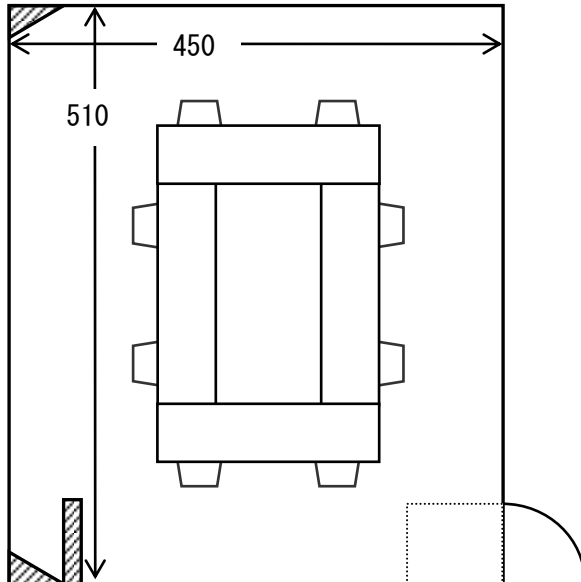

## ○第5会議室 平面図

- ・会議室名：第5会議室
  - ・階数：4階
  - ・広さ：約23㎡（約6坪）
  - ・定員：8名（口の字形）
- ※テーブルの配置によって、  
収容人数に増減があります。

 **エスポールみやぎ**

一般財団法人 宮城県青年会館  
〒983-0836 仙台市宮城野区幸町四丁目 5-1  
TEL 022(293)4631 FAX 022(293)4634