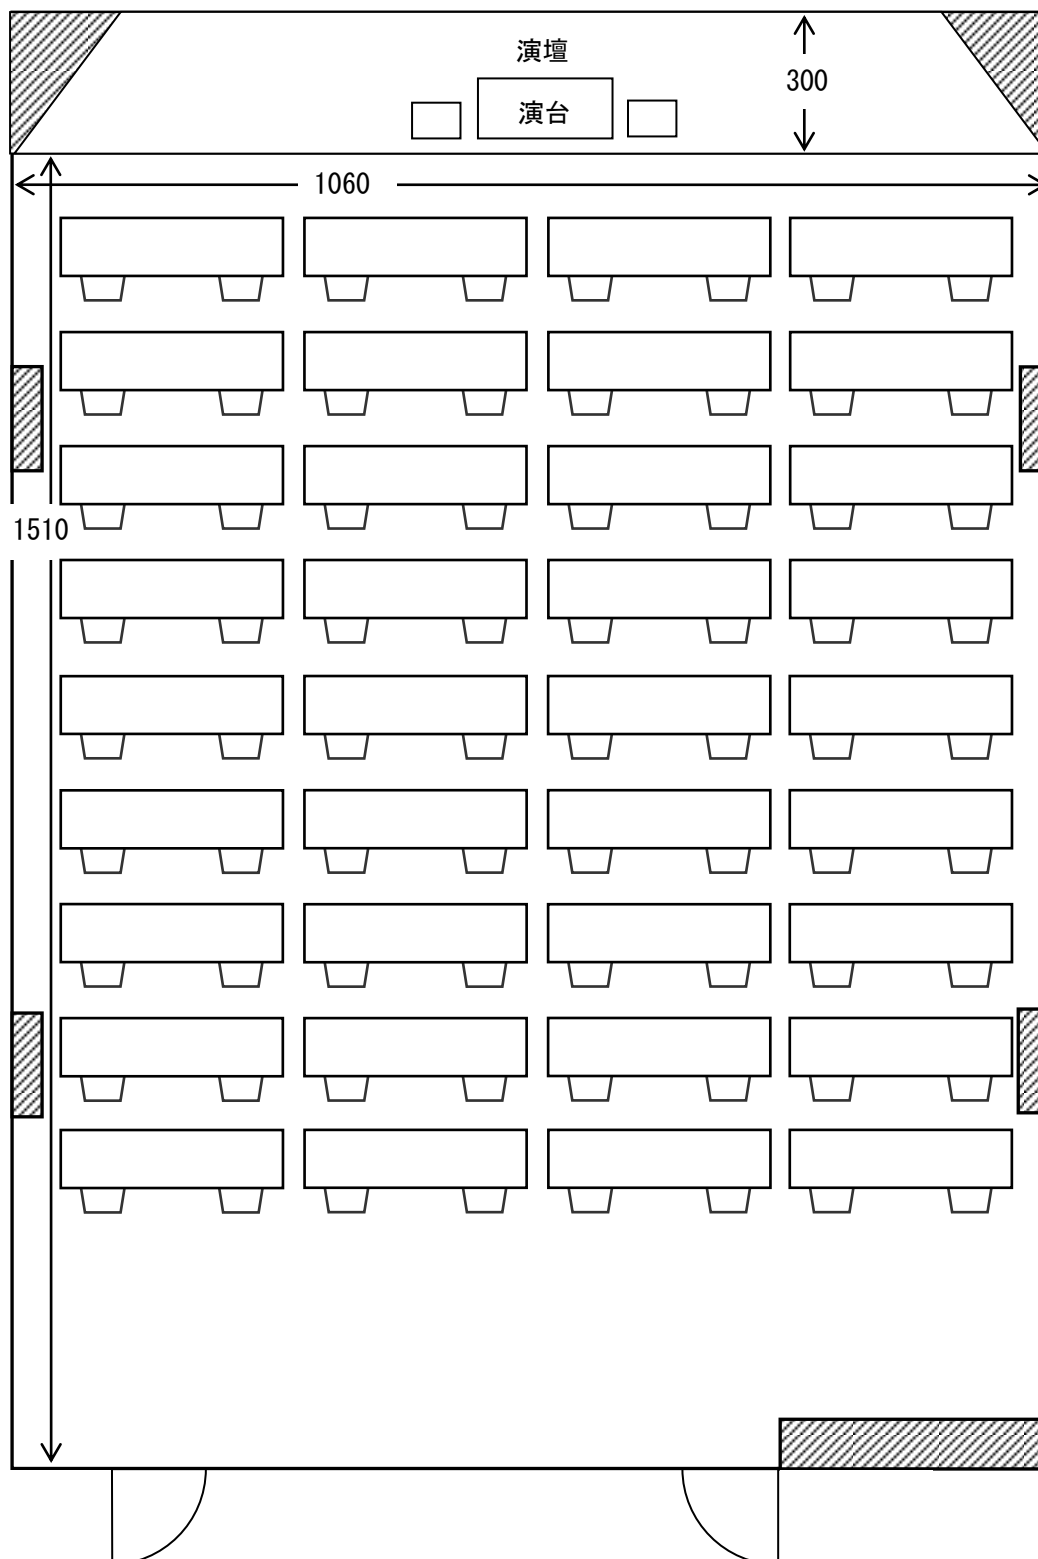

○大会議室 平面図

- ・会議室名：大会議室
 - ・階数：3階
 - ・広さ：約 190 m² (約 58 坪)
 - ・定員：72 名 (スクール形式)
- ※テーブルの配置によって、
収容人数に増減があります。

☆ **ミヤギ** **エスポールみやぎ**

一般財団法人 宮城県青年会館
〒983-0836 仙台市宮城野区幸町四丁目 5-1
TEL 022(293)4631 FAX 022(293)4634